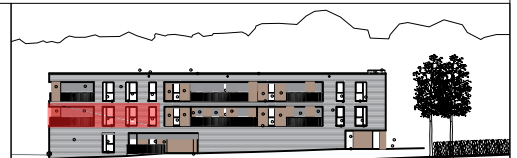

Groot Park

Sint-André Nieuw

Appartement 1B
105,3 m² + 12,4 m² terras

NETTO OPPERVLAKTE

inkom	9,7 m²
wc	1,2 m²
leefruimte	44,0 m²
keuken	6,6 m²
berging	3,3 m²
slaapkamer 1	11,2 m²
slaapkamer 2	9,8 m²
badkamer	3,9 m²
terras	12,4 m²

Grondplan verdieping +1

Oostgevel