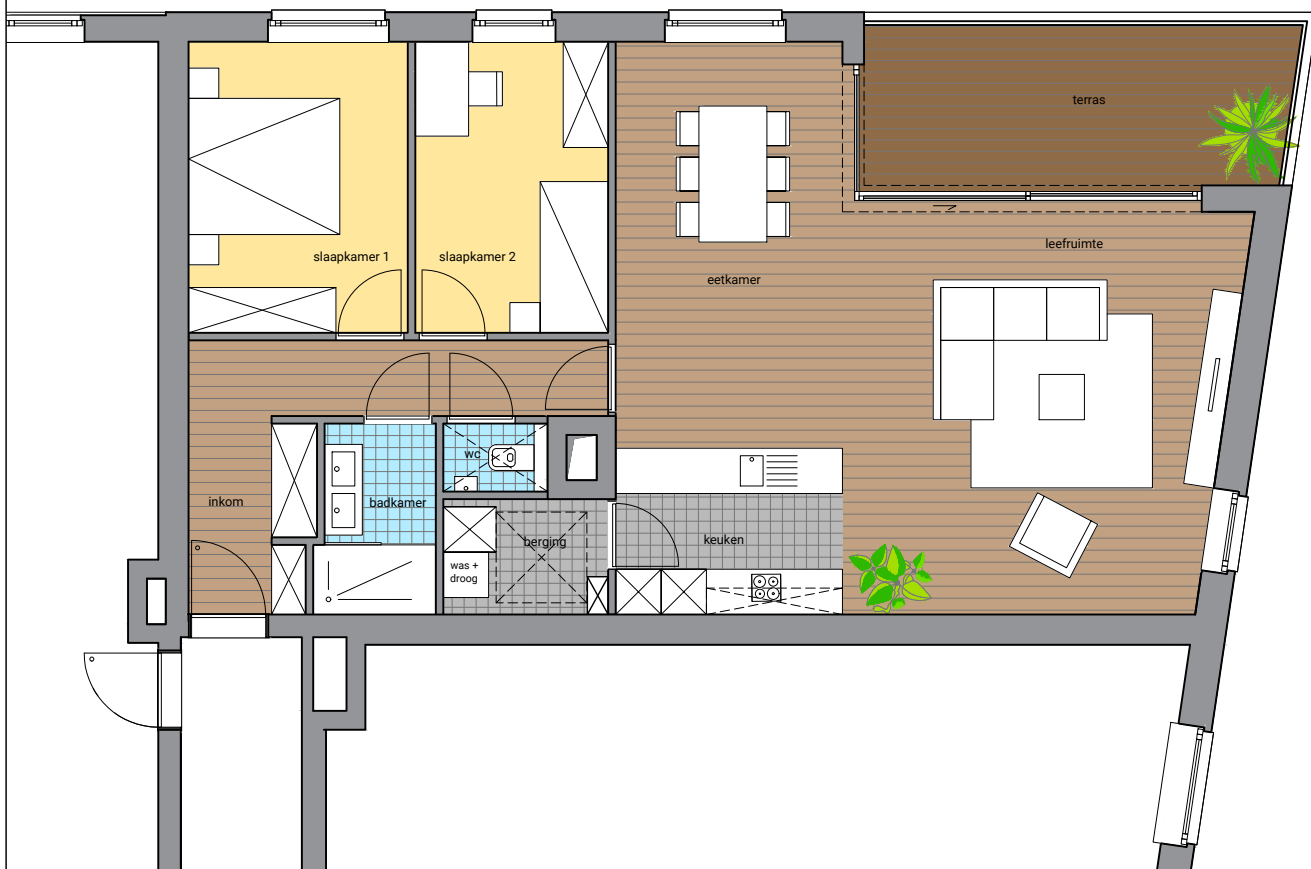

## Sint-André Nieuw

Appartement 1B  
105,3 m<sup>2</sup> + 12,4 m<sup>2</sup> terras

### NETTO OPPERVLAKTE

inkom	9,7 m <sup>2</sup>
wc	1,2 m <sup>2</sup>
leefruimte	44,0 m <sup>2</sup>
keuken	6,6 m <sup>2</sup>
berging	3,3 m <sup>2</sup>
slaapkamer 1	11,2 m <sup>2</sup>
slaapkamer 2	9,8 m <sup>2</sup>
badkamer	3,9 m <sup>2</sup>
terras	12,4 m <sup>2</sup>