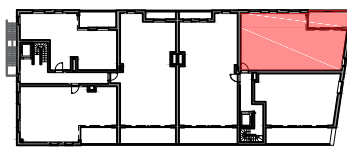

## Sint-André Nieuw

Appartement 1B  
105,3 m<sup>2</sup> + 12,4 m<sup>2</sup> terras

### NETTO OPPERVLAKTE

inkom	9,7 m <sup>2</sup>
wc	1,2 m <sup>2</sup>
leefruimte	44,0 m <sup>2</sup>
keuken	6,6 m <sup>2</sup>
berging	3,3 m <sup>2</sup>
slaapkamer 1	11,2 m <sup>2</sup>
slaapkamer 2	9,8 m <sup>2</sup>
badkamer	3,9 m <sup>2</sup>
terras	12,4 m <sup>2</sup>