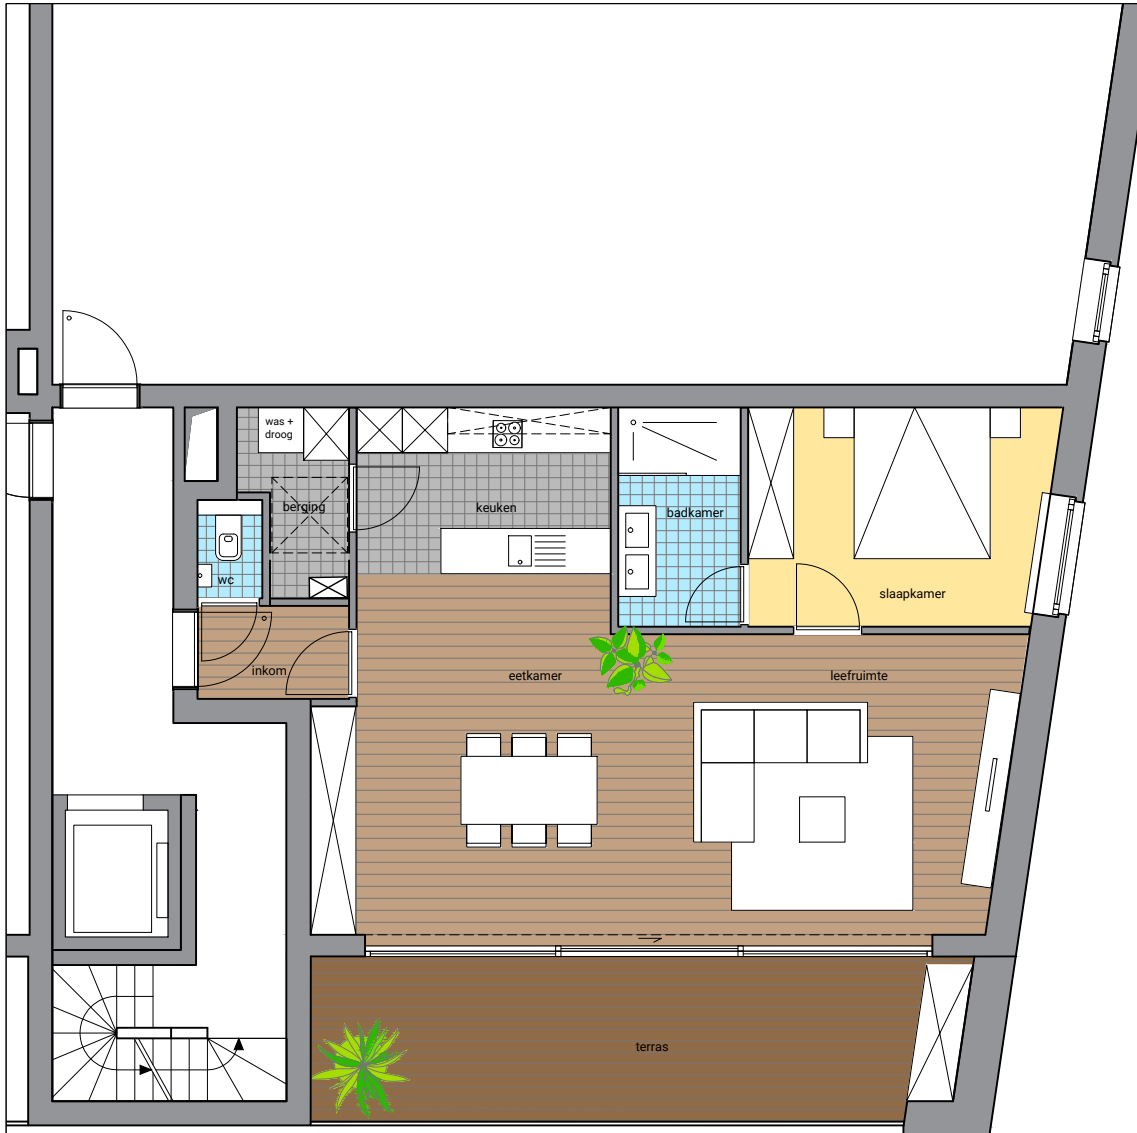

### Appartement 2A

80,1 m<sup>2</sup> + 18,7 m<sup>2</sup> terras

#### NETTO OPPERVLAKTE

inkom	2,5 m <sup>2</sup>
wc	1,2 m <sup>2</sup>
leefruimte	38,7 m <sup>2</sup>
keuken	7,4 m <sup>2</sup>
berging	3,0 m <sup>2</sup>
slaapkamer	11,4 m <sup>2</sup>
badkamer	4,7 m <sup>2</sup>
terras	18,7 m <sup>2</sup>

Grondplan verdieping +2

Westgevel