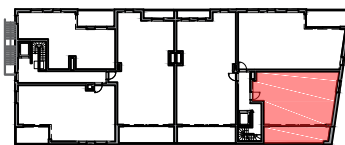

### Appartement 2A

80,1 m<sup>2</sup> + 18,7 m<sup>2</sup> terras

#### NETTO OPPERVLAKTE

inkom	2,5 m <sup>2</sup>
wc	1,2 m <sup>2</sup>
leefruimte	38,7 m <sup>2</sup>
keuken	7,4 m <sup>2</sup>
berging	3,0 m <sup>2</sup>
slaapkamer	11,4 m <sup>2</sup>
badkamer	4,7 m <sup>2</sup>
terras	18,7 m <sup>2</sup>