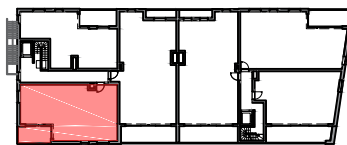

## Sint-André Nieuw

Appartement 2E  
98,4 m<sup>2</sup> + 10,0 m<sup>2</sup> terras

### NETTO OPPERVLAKTE

inkom	7,2 m <sup>2</sup>
wc	1,2 m <sup>2</sup>
leefruimte	39,4 m <sup>2</sup>
keuken	6,6 m <sup>2</sup>
berging	3,0 m <sup>2</sup>
slaapkamer 1	12,0 m <sup>2</sup>
slaapkamer 2	9,8 m <sup>2</sup>
badkamer	7,2 m <sup>2</sup>
terras	10,0 m <sup>2</sup>