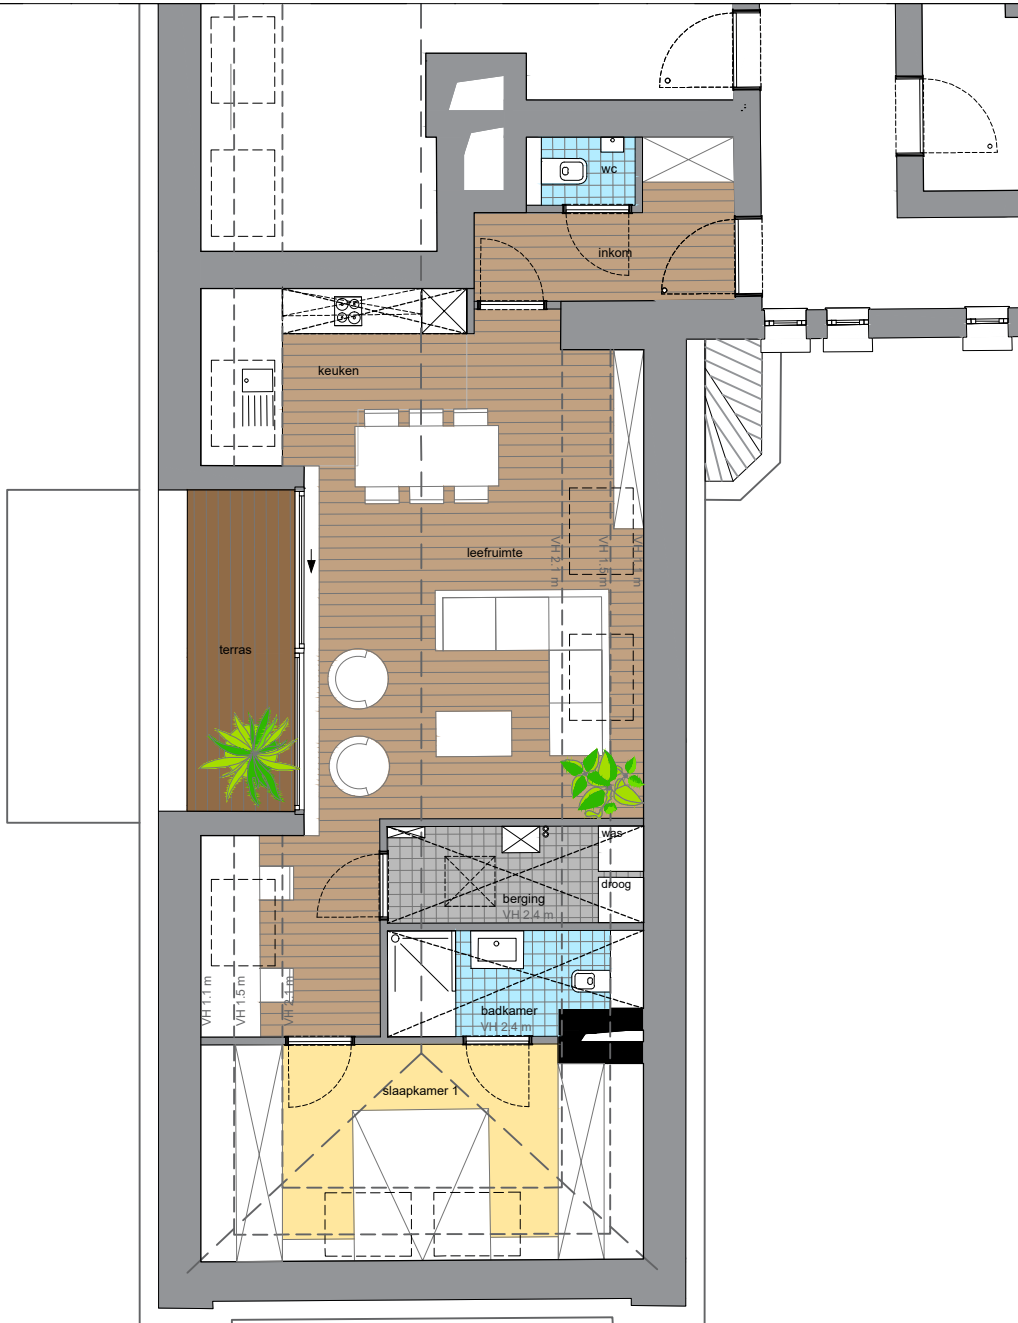

Groot Park

Sint-Vincentius

Appartement A2.L

96,2 m² + 7,7 m² terras

NETTO OPPERVLAKTE

inkom	5,2 m ²
wc	1,3 m ²
leefruimte	27,9 m ²
keuken	6,1 m ²
berging	3,8 m ²
slaapkamer 1	12,3 m ²
badkamer	3,9 m ²
terras	5,8 m ²

grondplan verdieping +2_nieuwe toestand

Oostgevel

Noordgevel