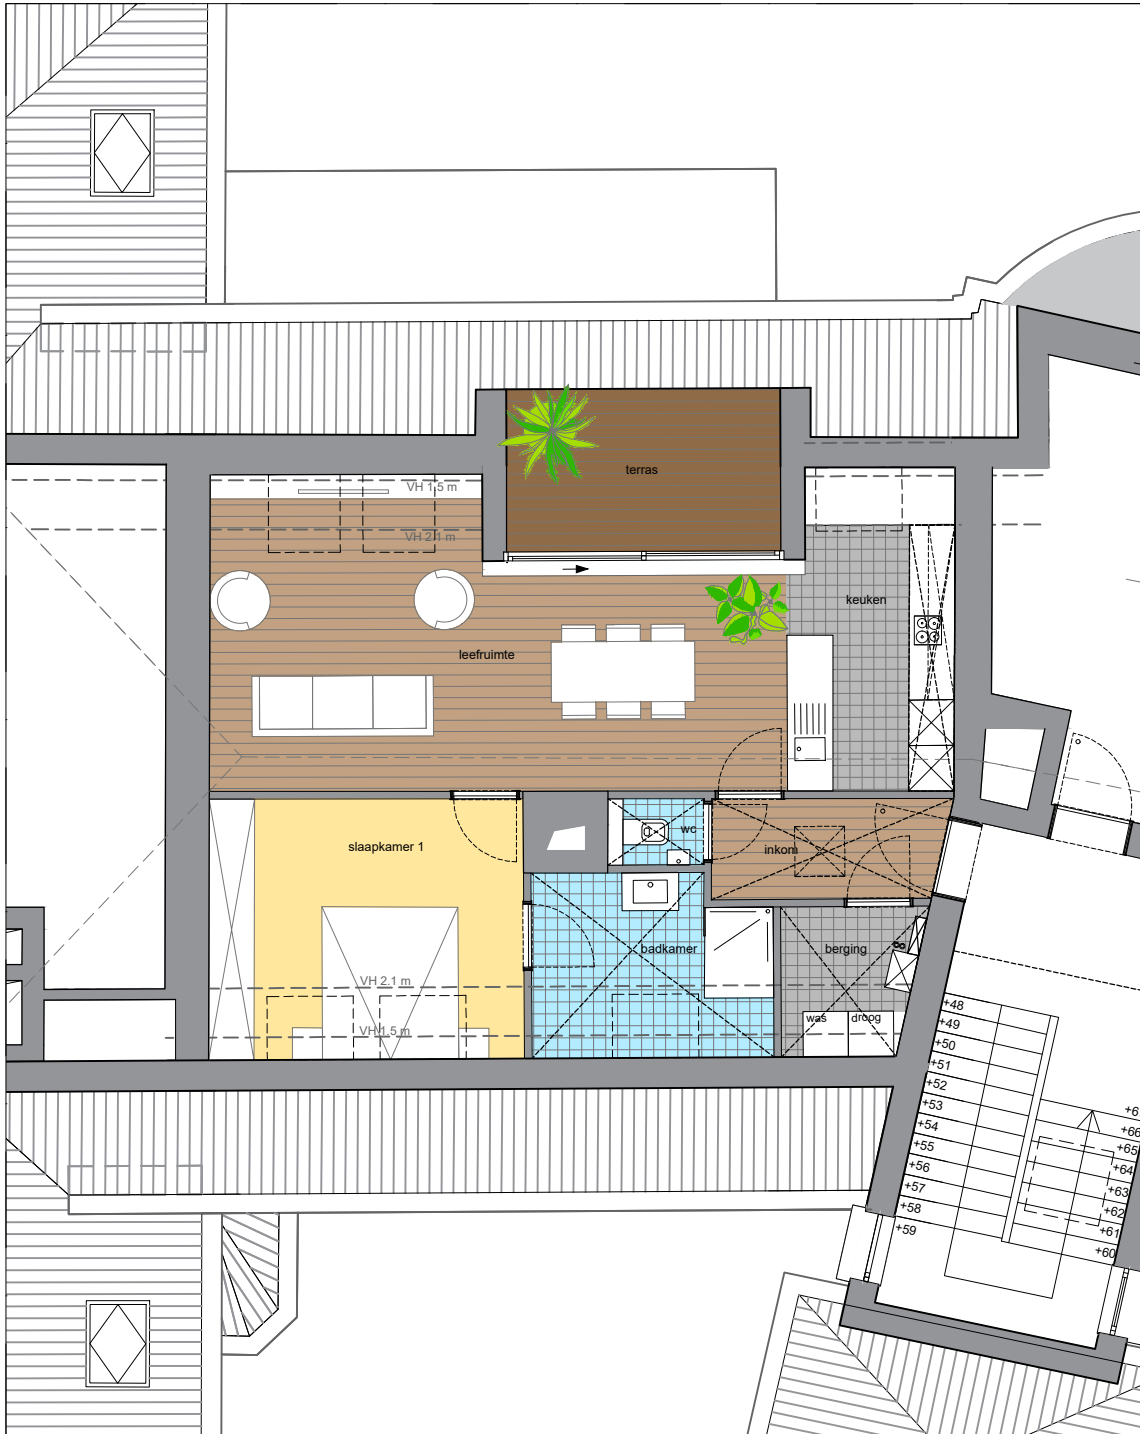

Groot Park

Sint-Vincentius

Appartement B3.L
79,7 m² + 7,9 m² terras

NETTO OPPERVLAKTE

inkom	4,0 m ²
wc	1,1 m ²
leefruimte	27,1 m ²
keuken	9,0 m ²
berging	3,0 m ²
slaapkamer 1	13,1 m ²
badkamer	6,5 m ²
terras	7,9 m ²

grondplan verdieping +3_nieuwe toestand

Zuidgevel

Noordgevel