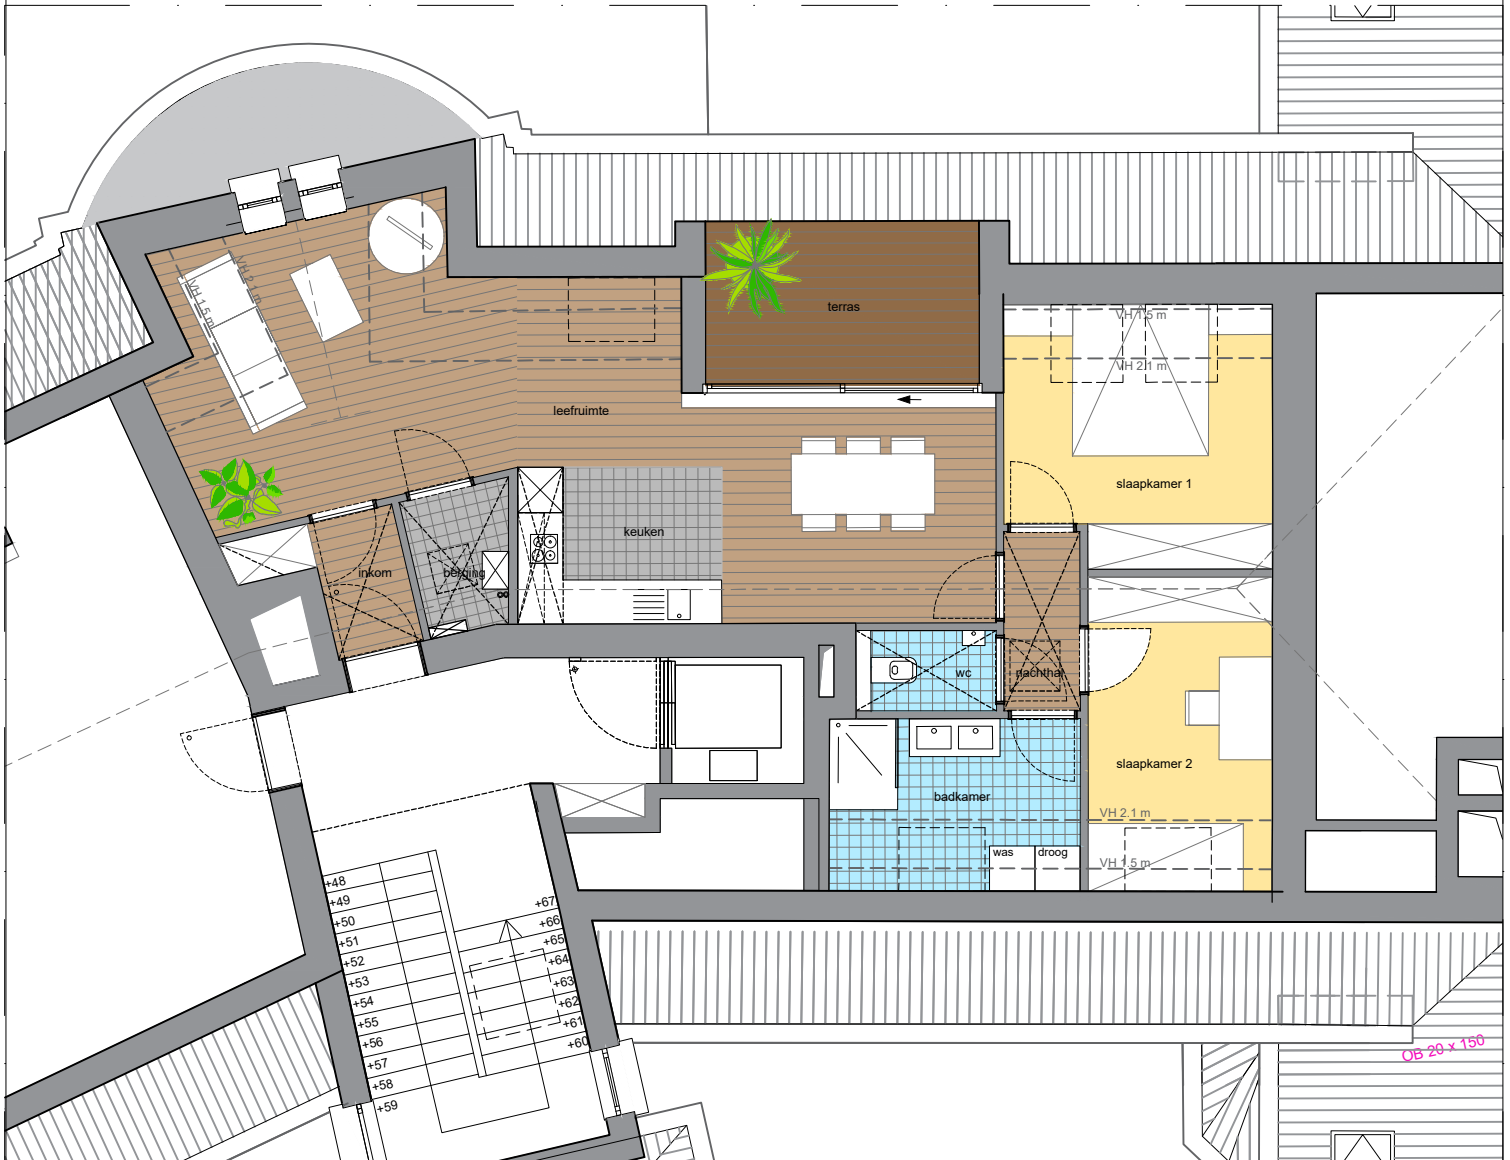

Groot Park

Sint-Vincentius

Appartement B3.R

99,6 m² + 7,9 m² terras

NETTO OPPERVLAKTE

inkom	2,8 m ²
leefruimte	31,3 m ²
keuken	5,6 m ²
berging	2,4 m ²
nachthal	2,4 m ²
wc	2 m ²
slaapkamer 1	11,6 m ²
slaapkamer 2	9,4 m ²
badkamer	6,6 m ²
terras	7,9 m ²

grondplan verdieping +3_nieuwe toestand

Zuidgevel

Noordgevel