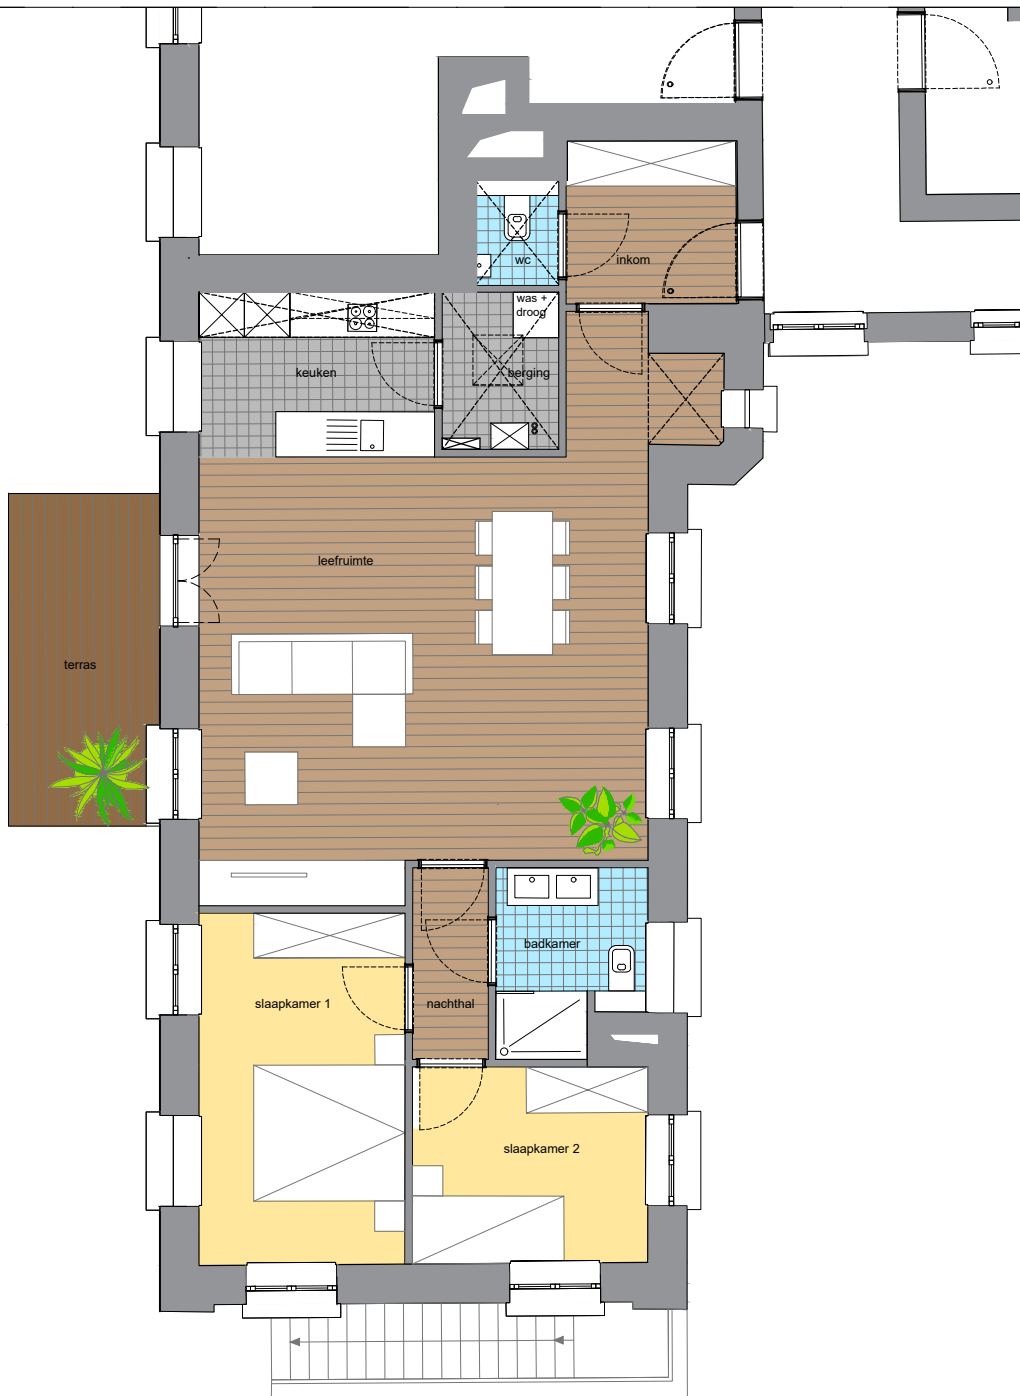

# Groot Park

Sint-Vincentius

Appartement A1.L

105,7 m<sup>2</sup> + 8,8 m<sup>2</sup> terras

## NETTO OPPERVLAKTE

inkom	4,9 m <sup>2</sup>
wc	1,5 m <sup>2</sup>
leefruimte	36,6 m <sup>2</sup>
keuken	6,8 m <sup>2</sup>
berging	3,2 m <sup>2</sup>
nachthal	2,5 m <sup>2</sup>
slaapkamer 1	12,7 m <sup>2</sup>
slaapkamer 2	8,1 m <sup>2</sup>
badkamer	4,6 m <sup>2</sup>
terras	8,8 m <sup>2</sup>

grondplan verdieping +1\_nieuwe toestand

Oostgevel

Noordgevel