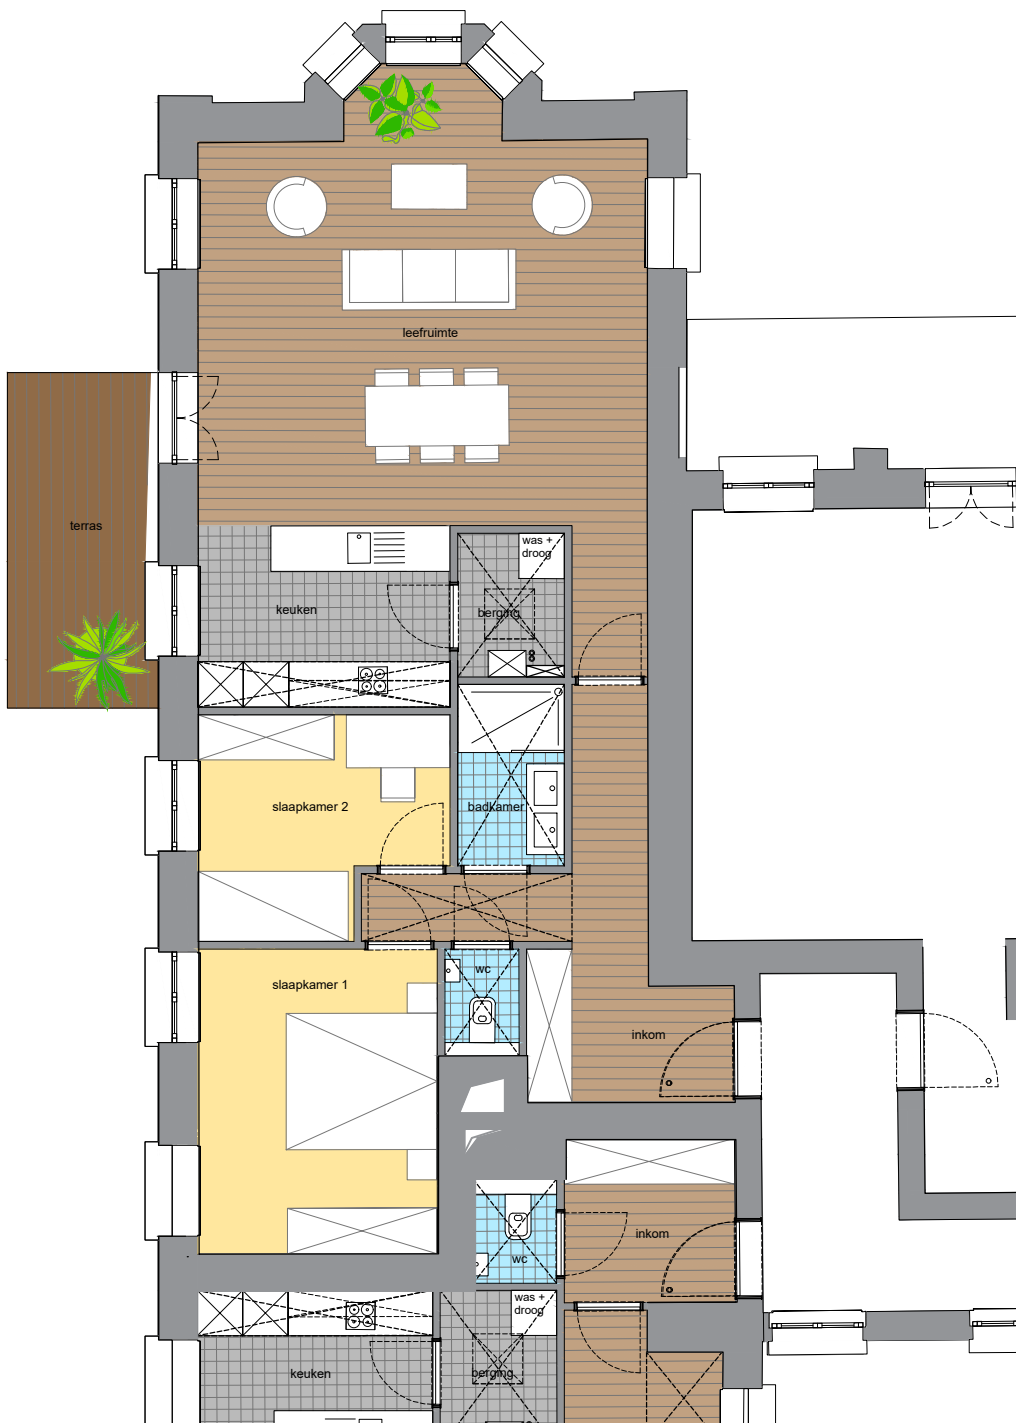

Groot Park

Sint-Vincentius

Appartement A1.R

105,2 m² + 8,9 m² terras

0 1 2 3 4 5

NETTO OPPERVLAKTE

inkom	11,1 m ²
wc	1,4 m ²
leefruimte	34,2 m ²
keuken	8 m ²
berging	2,7 m ²
slaapkamer 1	12,8 m ²
slaapkamer 2	8,7 m ²
badkamer	3,4 m ²
terras	8,9 m ²

grondplan verdieping +1_nieuwe toestand

Oostgevel

Noordgevel