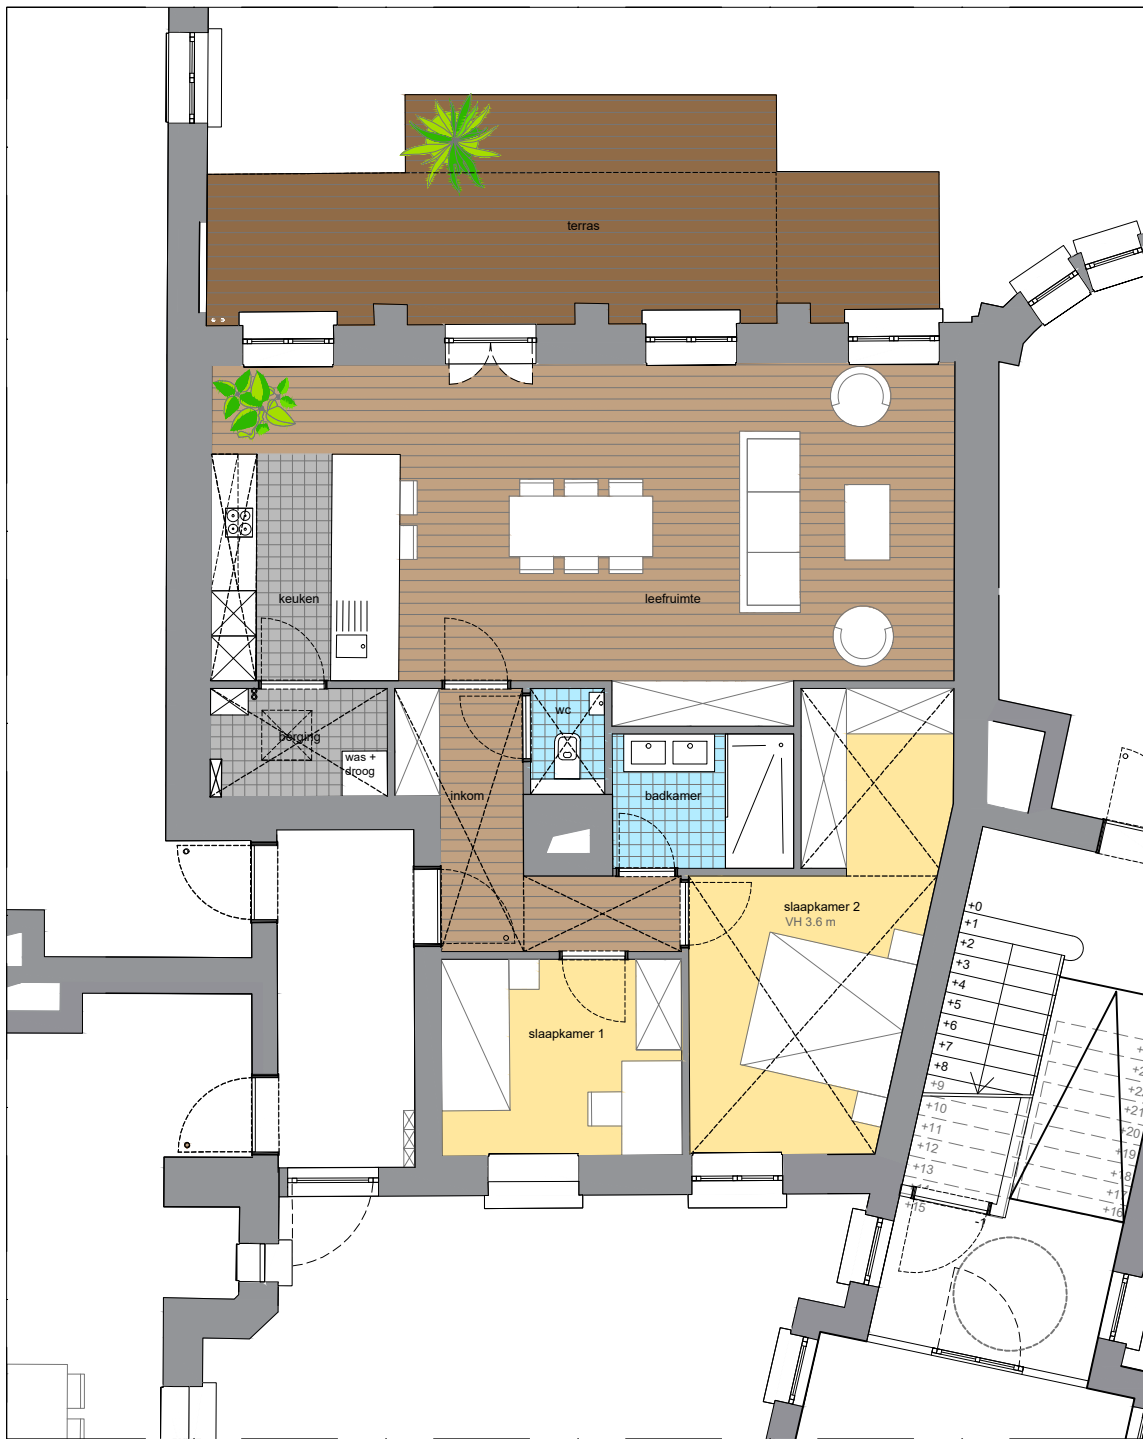

Groot Park

Sint-Vincentius

Appartement B0.L
101,7 m² + 24 m² terras

NETTO OPPERVLAKTE

inkom	6,8 m ²
wc	1,2 m ²
leefruimte	35,2 m ²
keuken	7,5 m ²
berging	3,3 m ²
slaapkamer 1	8,3 m ²
slaapkamer 2	15,5 m ²
badkamer	4,3 m ²
terras	24 m ²

grondplan verdieping +0_nieuwe toestand

Zuidgevel

Noordgevel