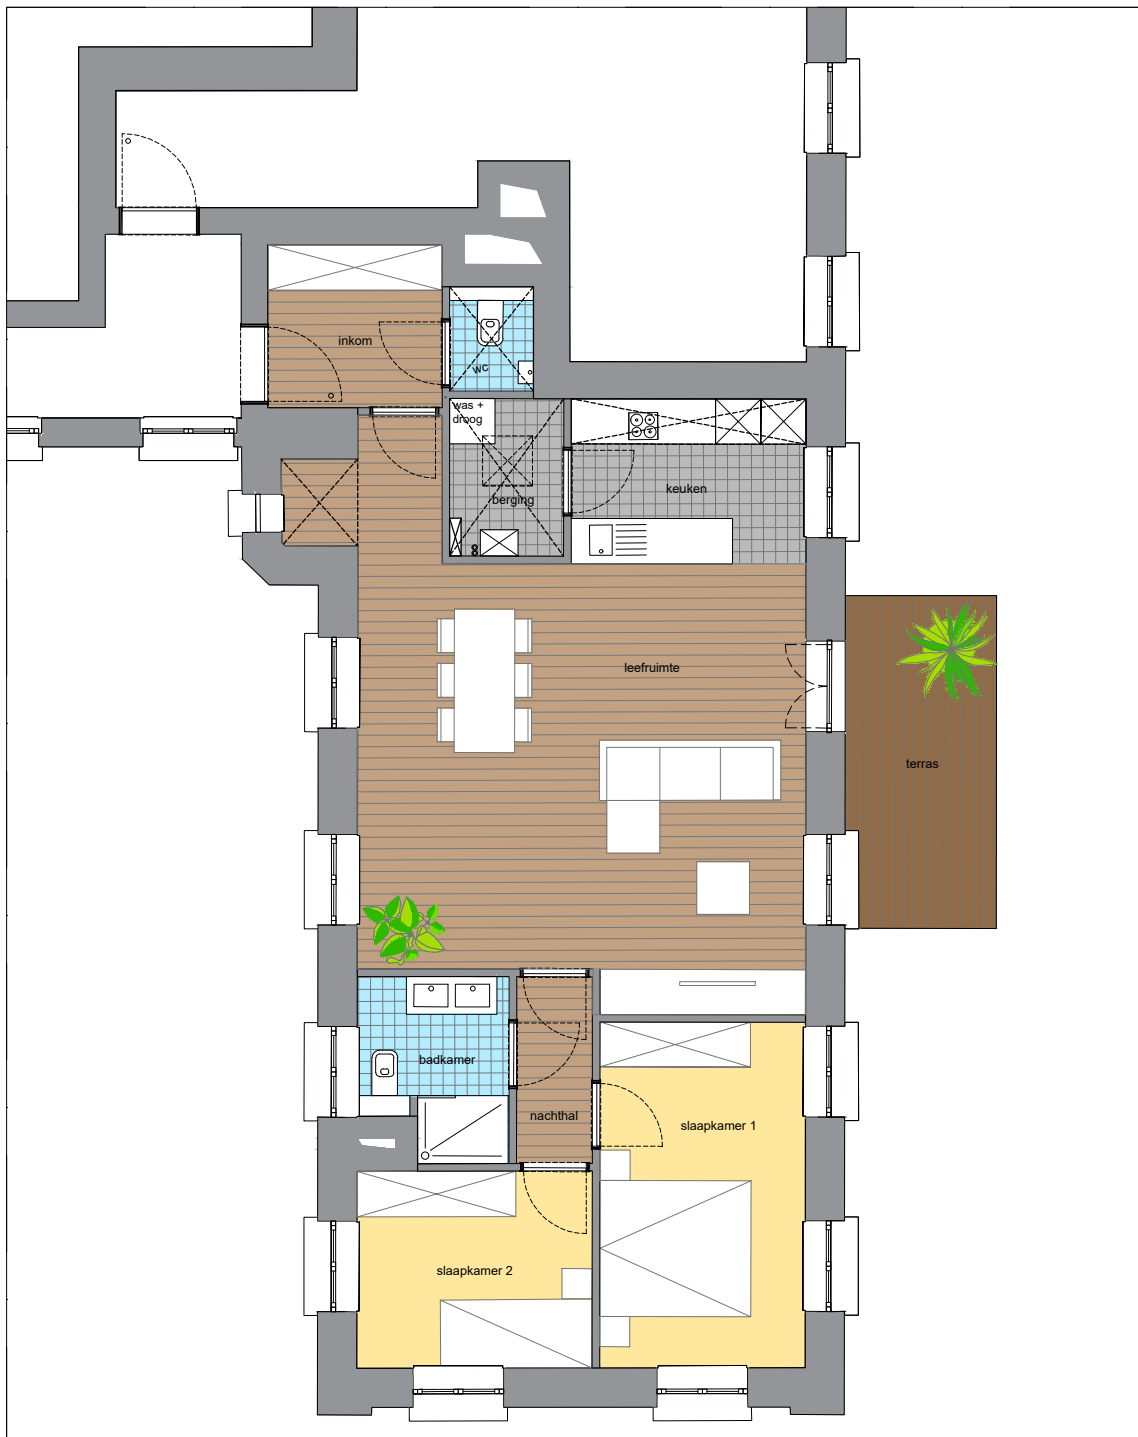

Groot Park Sint-Vincentius

Appartement C1.R
105,4 m² + 8,8 m² terras

NETTO OPPERVLAKTE

inkom	5,0 m ²
wc	1,5 m ²
leefruimte	36,7 m ²
keuken	6,8 m ²
berging	3,2 m ²
nachthal	2,2 m ²
slaapkamer 1	12,9 m ²
slaapkamer 2	7,8 m ²
badkamer	4,5 m ²
terras	8,8 m ²

grondplan verdieping +1_nieuwe toestand

Westgevel

Noordgevel