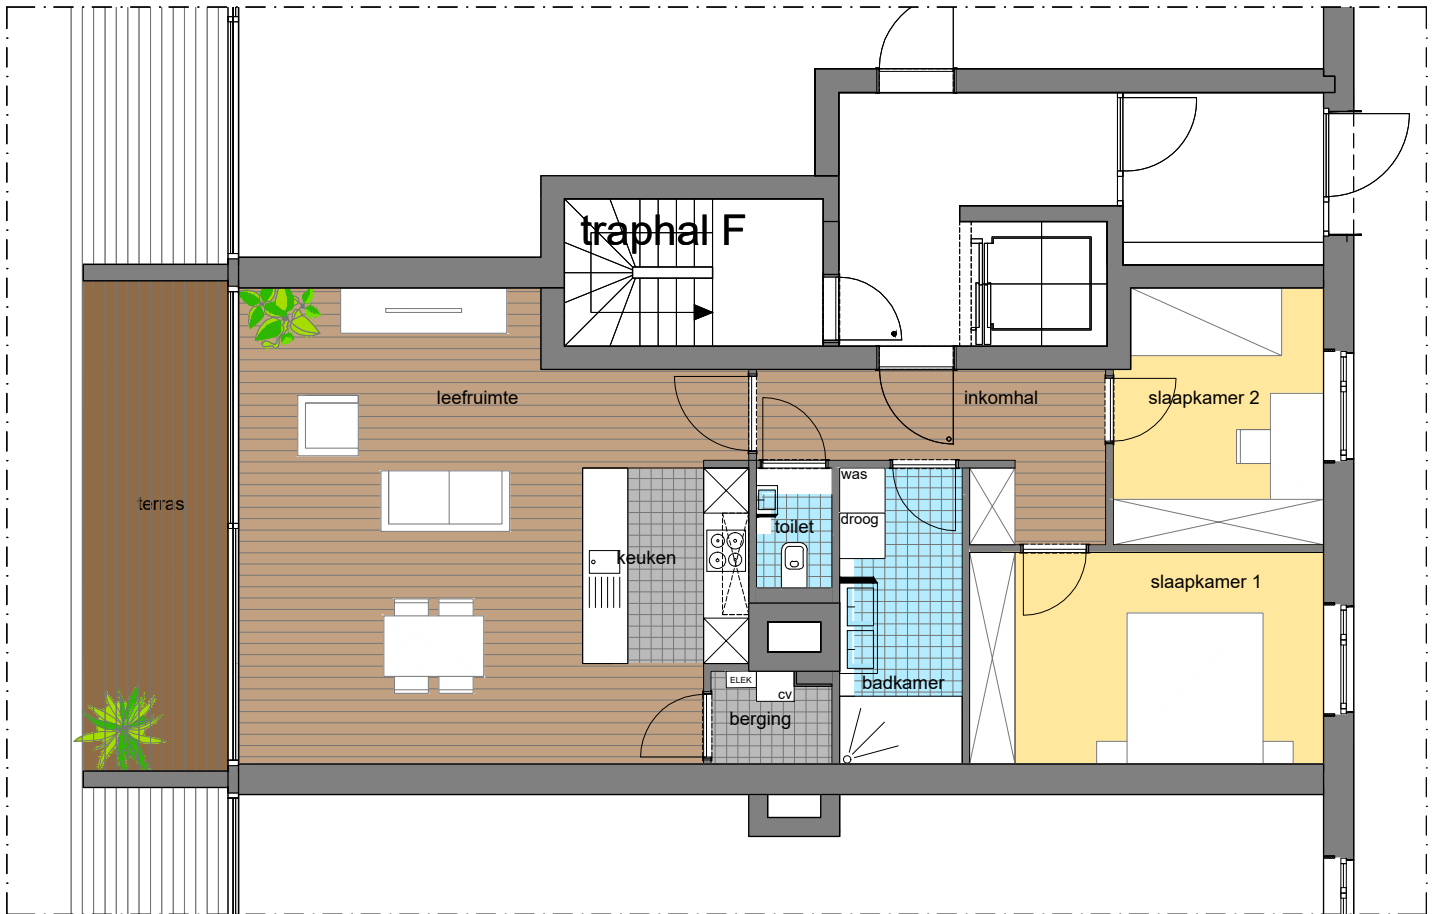

Groot Park

Salve Mater

appartement F.0.L & F.1.L & F.2.L

91,98 m² + 12,4 m² terras

NETTO OPPERVLAKTE

inkomhal	7,6	m ²
leefruimte	33,1	m ²
keuken	5,7	m ²
berging	2,0	m ²
slaapkamer 1	13,1	m ²
slaapkamer 2	9,2	m ²
toilet	1,6	m ²
badkamer	6,3	m ²
terras	12,4	m ²

grondplan gelijkvloers - nieuwe toestand