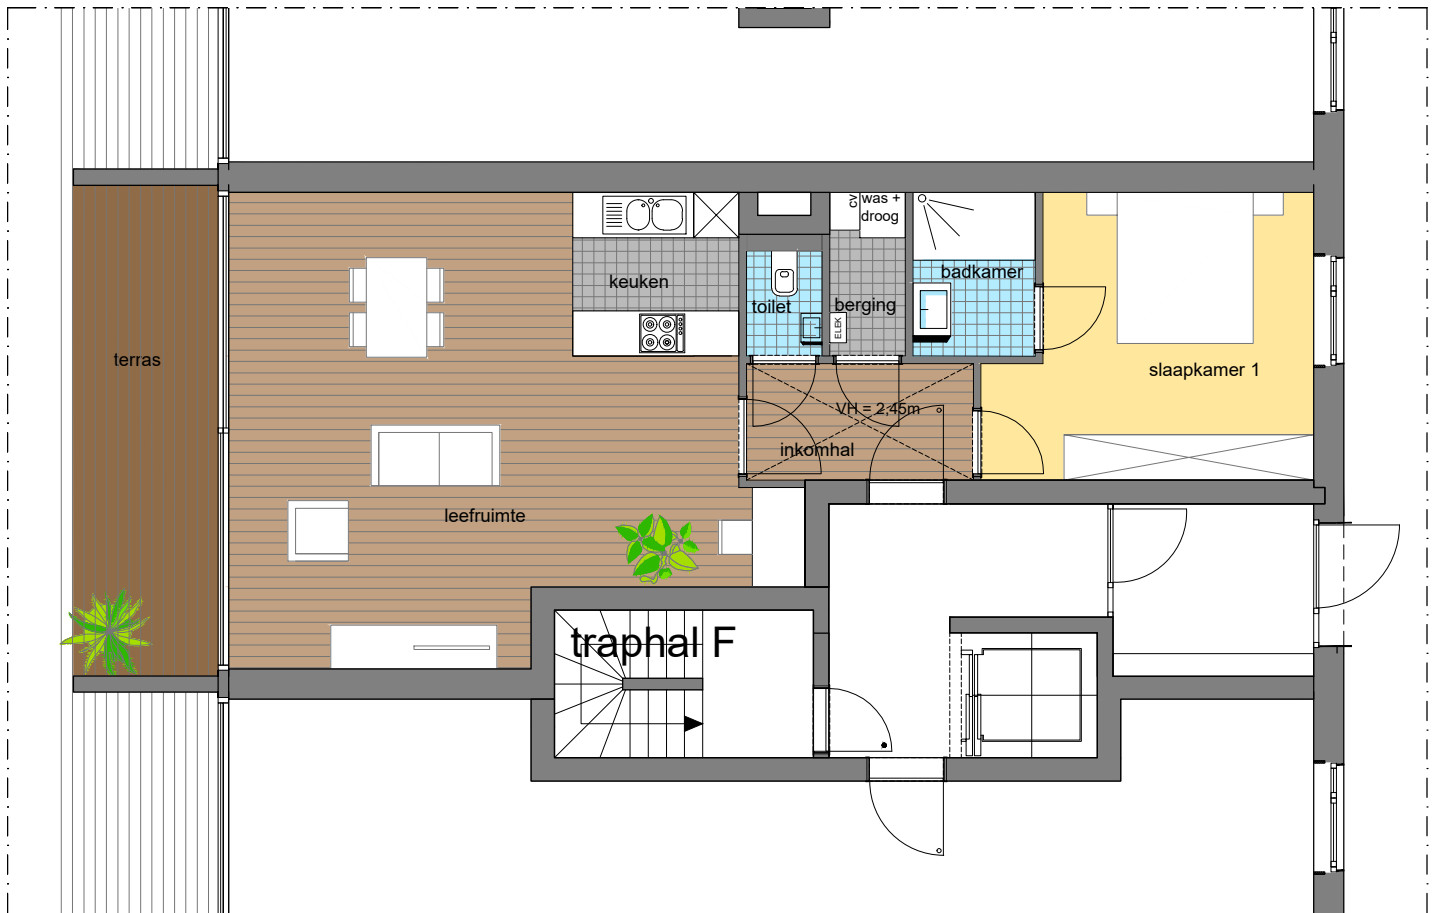

Groot Park

Salve Mater

appartement F.0.R. & G.0.R

78,63 m² + 12,4 m² terras

NETTO OPPERVLAKTE

incomhal	4,6	m ²
leefruimte	36,0	m ²
keuken	4,8	m ²
berging	2,2	m ²
slaapkamer 1	14,9	m ²
toilet	1,4	m ²
badkamer	3,5	m ²
terras	12,4	m ²

VH = vrije hoogte (minder dan 2,5m)

grondplan gelijkvloers - nieuwe toestand