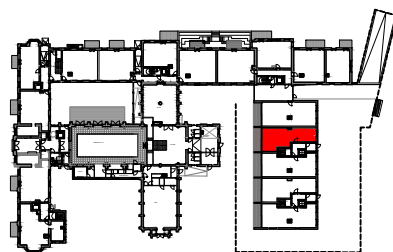

Groot Park

Salve Mater

appartement F.0.R. & G.0.R

78,63 m² + 12,4 m² terras

NETTO OPPERVLAKTE

incomhal	4,6	m ²
leefruimte	36,0	m ²
keuken	4,8	m ²
berging	2,2	m ²
slaapkamer 1	14,9	m ²
toilet	1,4	m ²
badkamer	3,5	m ²
terras	12,4	m ²

VH = vrije hoogte (minder dan 2,5m)

grondplan gelijkvloers - nieuwe toestand