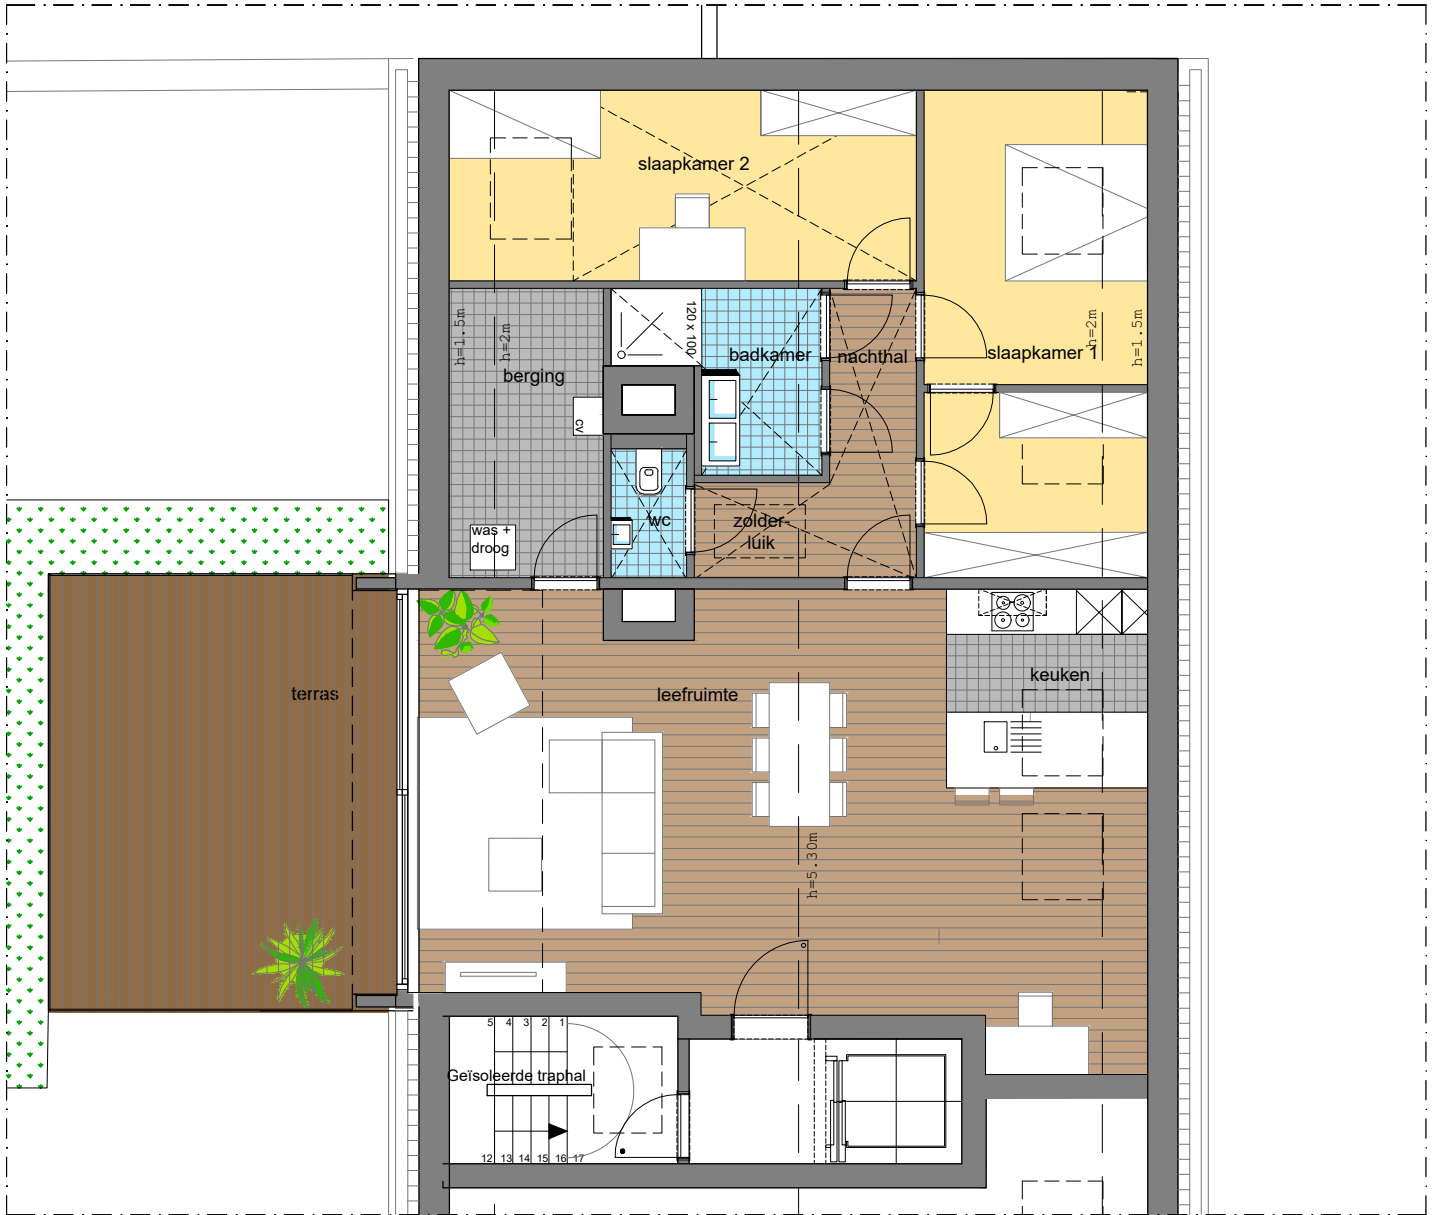

Groot Park

Salve Mater

appartement F.3.R

117,5 m² + 26,6 m² terras

NETTO OPPERVLAKTE

leefruimte	47,1	m ²
keuken	7,0	m ²
berging	7,8	m ²
slaapkamer 1	19,1	m ²
slaapkamer 2	15,6	m ²
nachthal	6,6	m ²
toilet	1,7	m ²
badkamer	5,1	m ²
terras	26,6	m ²

h = hoogte onder hellend dak